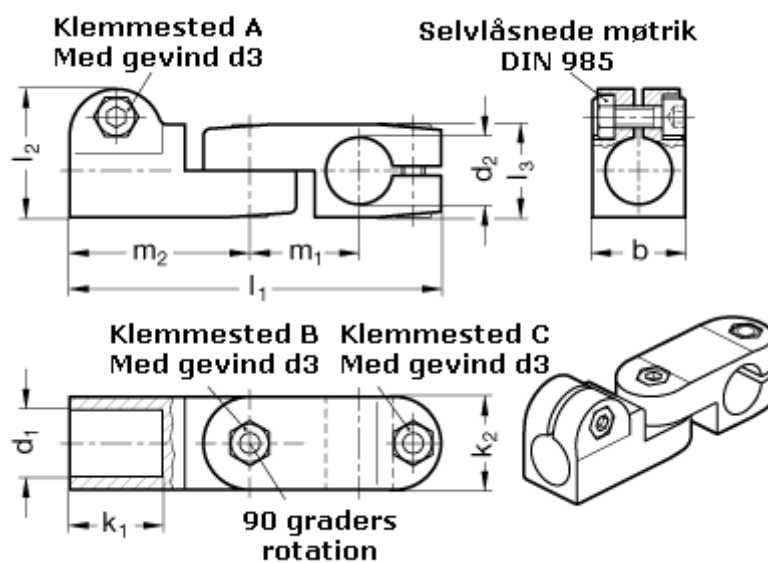

Varenummer: 20287B12B162SW
Beskrivelse: E+G laskeforbindelse
GN287-B12-B16-2-SW

Mål

b = 25	m1 = 29.5
d1 = B12	m2 = 48.5
d2 = B16	
d3 = M 6	
k1 = 25	
k2 = 25	
l1 = 100	
l2 = 34.5	